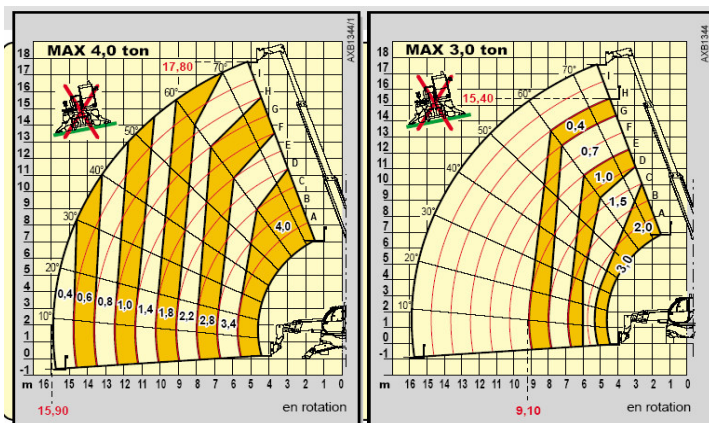

CHARIOT TELESCOPIQUE ROTATIF 18M

REFERENCE TOP LOC

CTR18M

Modèle DIECI PEGASUS 4018 TA

Capacité de charge : 4000 kg

Hauteur élévation maxi : 17,80 m

Moteur 141 Cv Turbo Diesel

4 Roues motrices et directrices

Transmission hydrostatique

Vitesse maximale : 40 km/h

Capacité du réservoir carburant: 126 L

ENCOMBREMENT

Longueur sans fourches : 664 cm

Largeur : 238 cm

Hauteur : 295 cm

Poids total à vide : 15 800 kg

Code transport : TRCHAR

LES + PRODUITS

* **Modèle rotatif : Cela permet de limiter les déplacements et de réduire les temps de cycles**

DOMAINES D'UTILISATIONS

* **Pour les chantiers BTP, les industries**