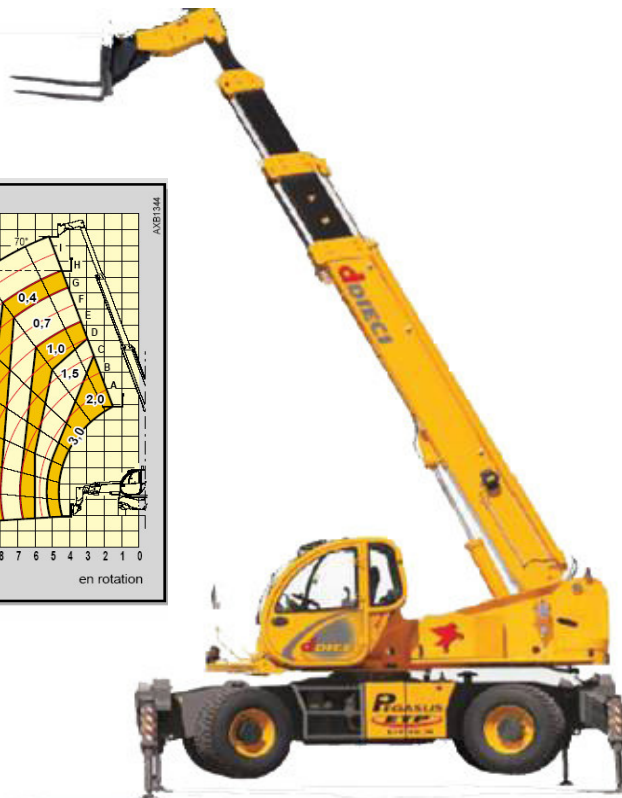

CHARIOT TELESCOPIQUE ROTATIF 18M

REFERENCE TOP LOC

CTR18M

Modèle DIECI PEGASUS 4018 TA

Capacité de charge : 4000 kg

Hauteur élévation maxi : 17,80 m

Moteur 141 Cv Turbo Diesel

4 Roues motrices et directrices

Transmission hydrostatique

Vitesse maximale : 40 km/h

Capacité du réservoir carburant: 126 L

ENCOMBREMENT

Longueur sans fourches : 664 cm

Largeur : 238 cm

Hauteur : 295 cm

Poids total à vide : 15 800 kg

Code transport : TRCHAR

LES + PRODUITS

* **Modèle rotatif : Cela permet de limiter les déplacements et de réduire les temps de cycles**

DOMAINES D'UTILISATIONS

* **Pour les chantiers BTP, les industries**