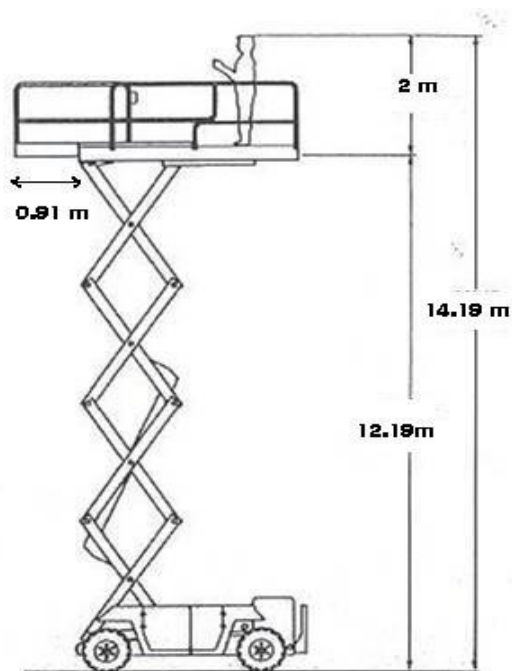

# PLATEFORME CISEAUX 14M EL. 4x4

REFERENCE TOP LOC

NA14x4

## JLG 4069 LE

Hauteur travail : 14.19 m

Hauteur plancher : 12.19 m

Charge maxi : 360 kg

Extension plate-forme : 0.91 m (charge maxi sur extension : 120 kg)

Energie / motorisation : ELECTRIQUE (8 batteries 6V.)

## ENCOMBREMENT

Longueur : 3.1 m

Largeur : 1.75 m

Hauteur : 3.04 m

Panier : 1.65 x 2.92 m

Poids : 5270 kg

Code transport : TRPL