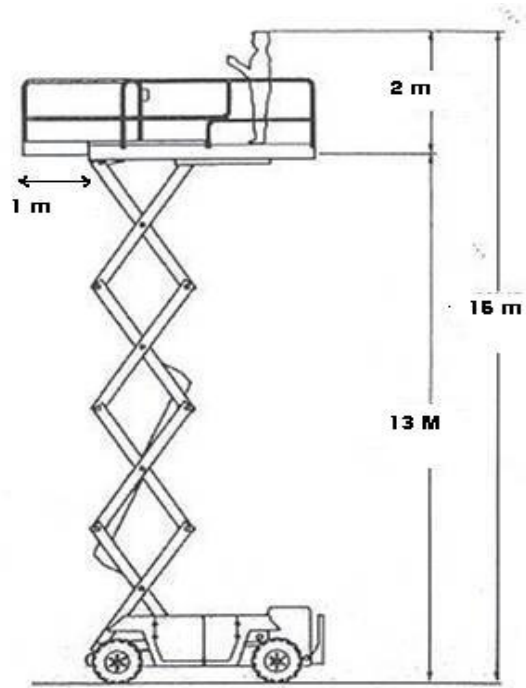

PLATEFORME CISEAUX 15 M Diesel 4x4

REFERENCE TOP LOC

NAC15D

HAULOTTE HI5SDX

Hauteur travail : 15 m

Hauteur plancher : 13 m

Charge maxi : 700 kg

Extension plate-forme : 1 m

Energie / motorisation : DIESEL 32 CV

Pente franchissable : 45%

ENCOMBREMENT

Longueur : 4.12 m

Largeur : 2.25 m

Hauteur : 2.77 m

Panier : 4.92 x 1.8 m

Poids : 6000 kg

* Pour les travaux nécessitant une charge et une surface importante