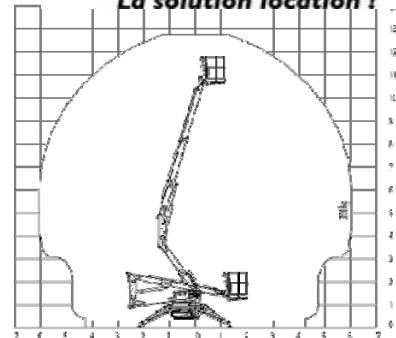

NACELLE SUR CHENILLES 12m

REFERENCE TOP LOC NACHI2

TOP LOC
La solution location !

4 patins protège sol
2 prises d'alimentation poste haut
Télécommande filaire (4m)

TEUPEN Léo 13 GT

Hauteur de travail (m) : 12,75

Charge maximale (kg) : 200

Déport maximum (m) : 6,05

Pente max déplacements : 14,5° (26%)

Dévers max déplacements : 10,5° (20%)

Energie : 220 Volts par groupe électrogène
fourni ou rallonge

Cette nacelle sur chenilles permet d'accéder aux endroits exigus ayant un accès accidenté (trous, marches...).

Pour tous les travaux extérieurs jusqu'à 12,75m (élagage, taille d'arbres, installations diverses, ...).

Sa propulsion électrique permet aussi d'effectuer des travaux en hauteur à l'intérieur des bâtiments.

ENCOMBREMENT

Panier l x L x h (cm) : 142 x 70 x 110

Longueur : 475 cm (400 sans le panier)

Largeur : 99 cm

Hauteur : 199 cm

Poids : 1400 kg

Vent maximum (m/sec) : 12,5

Pression au sol (kN/m²) :