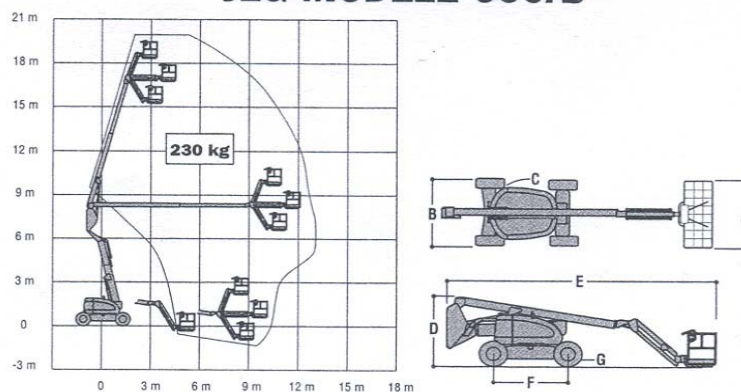

A. Hauteur hors tout	2,56 m
B. Longueur totale	8.82 m
C. Largeur totale	2.44 m
D. Empattement	
E. Garde au sol	
F. Longueur panier	0.91
G. Largeur panier	1.83 m

JLG MODELE 600AJ

ACCESSOIRE(S)

- Kit nacelle

A SAVOIR...

- C.A.C.E.S. nécessaire

PROTECTION(S)

- Casques
- Harnais de sécurité

CONSOMMABLE(S)

- Gasoil